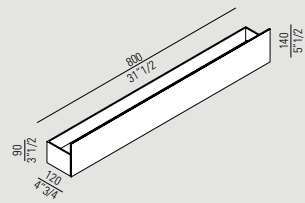

Accesorios de aluminio anodizado cepillado con acabado negro combinable con la grifería homónima.

Accessori / Accessoires

ASEN0915N
Mensola / Shelf / Spiegelablage / Tablette / Repisa

ASEN0917N

ASEN0921N

ASEN0923N