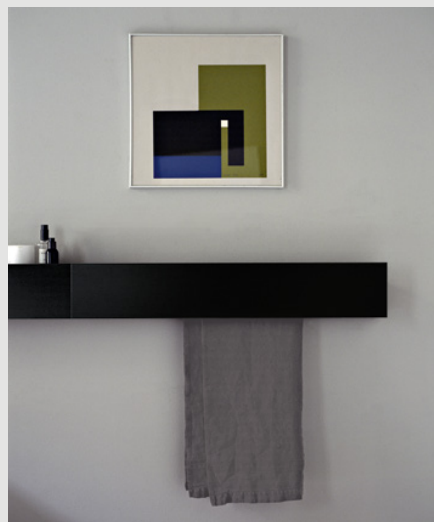

Sen / 2008

Un programma componibile di accessori, realizzati in alluminio anodizzato spazzolato nero, che disegnano un'unica linea essenziale nello spazio bagno. Gli accessori Sen risolvono tutte le situazioni e le funzioni dell'ambiente bagno, con uno stile ed una versatilità sorprendenti.

A modular range of accessories that create a single, essential line in the bathroom. Made from brushed anodised aluminium, available in black. The Sen range of accessories provides surprisingly stylish and versatile solutions to all the functions required in a bathroom.

Ein moduläres Programm von Accessoires aus schwarzem Aluminium, eloxiert und gebürstet, das eine einzige, puristische Linie in den Baderaum zaubert. Accessoires Sen lösen alle Situationen und Funktionen im Badezimmer mit überraschendem Stil und Vielseitigkeit.

Un programme composable d'accessoires, réalisés en aluminium anodisé brossé noir, qui dessinent une ligne essentielle unique dans la salle de bain. Les accessoires Sen résolvent toutes les situations et les fonctions de l'espace salle de bain, avec un style et une flexibilité surprenantes.

Un programa modular de accesorios en aluminio anodizado cepillado negro, que dibujan una única línea en el cuarto de baño. Los accesorios Sen resuelven todas las situaciones y funciones en el cuarto de baño con un estilo y versatilidad sorprendentes.