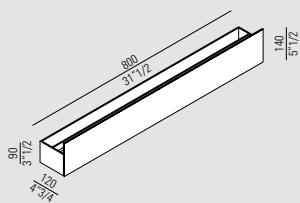

Sen / 2008

Accessori realizzati in alluminio anodizzato spazzolato con finitura nera abbinabile all'omonima serie di rubinetti.

Accessories made from brushed anodised aluminium available in black, to be matched with the Sen tap range.

Accessoires aus eloxiertem, gebürstetem, schwarzem Aluminium, kombinierbar mit der gleichnamigen Armaturensere.

Accessoires en aluminium anodisé brossé avec finition noire assortie à la série de robinets du même nom.

Accesorios de aluminio anodizado cepillado con acabado negro combinable con la grifería homónima.

Accessori / Accessoires

ASEN0915N
Mensola / Shelf / Spiegelablage / Tablette / Repisa

ASEN0917N

ASEN0921N

ASEN0923N

ASEN0919N
Porta salviette / Towel holder / Handtuchhalter / Porte-serviettes / Toallero

ASEN0922N

ASEN0974N
Porta abiti / Clothes hanger / Kleiderhaken / Patères / Perchero

ASEN0972N
Porta rotolo / Toilet roll holder / Toilettenpapierhalter / Porte-rouleau papier toilette / Portarollo

ASEN0925N
Porta scopino / Toilet brush holder / Toilettenbürste / Porte-balai WC / Porta escobilla

ASEN0976N
Scalda salviette / Heated towel rail / Handtuchtrockner / Chauffe serviettes / Calentador de toallas