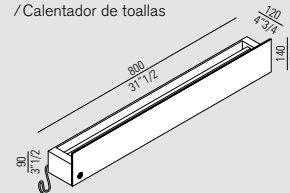

ASEN0974N
Porta abiti / Clothes hanger / Kleiderhaken / Patères / Perchero

ASEN0972N
Porta rotolo / Toilet roll holder / Toilettenpapierhalter / Porte-rouleau papier toilette / Portarollo

ASEN0925N
Porta scopino / Toilet brush holder / Toilettenbürste / Porte-balai WC / Porta escobilla

ASEN0976N
Scalda salviette / Heated towel rail / Handtuchtrockner / Chauffe serviettes / Calentador de toallas